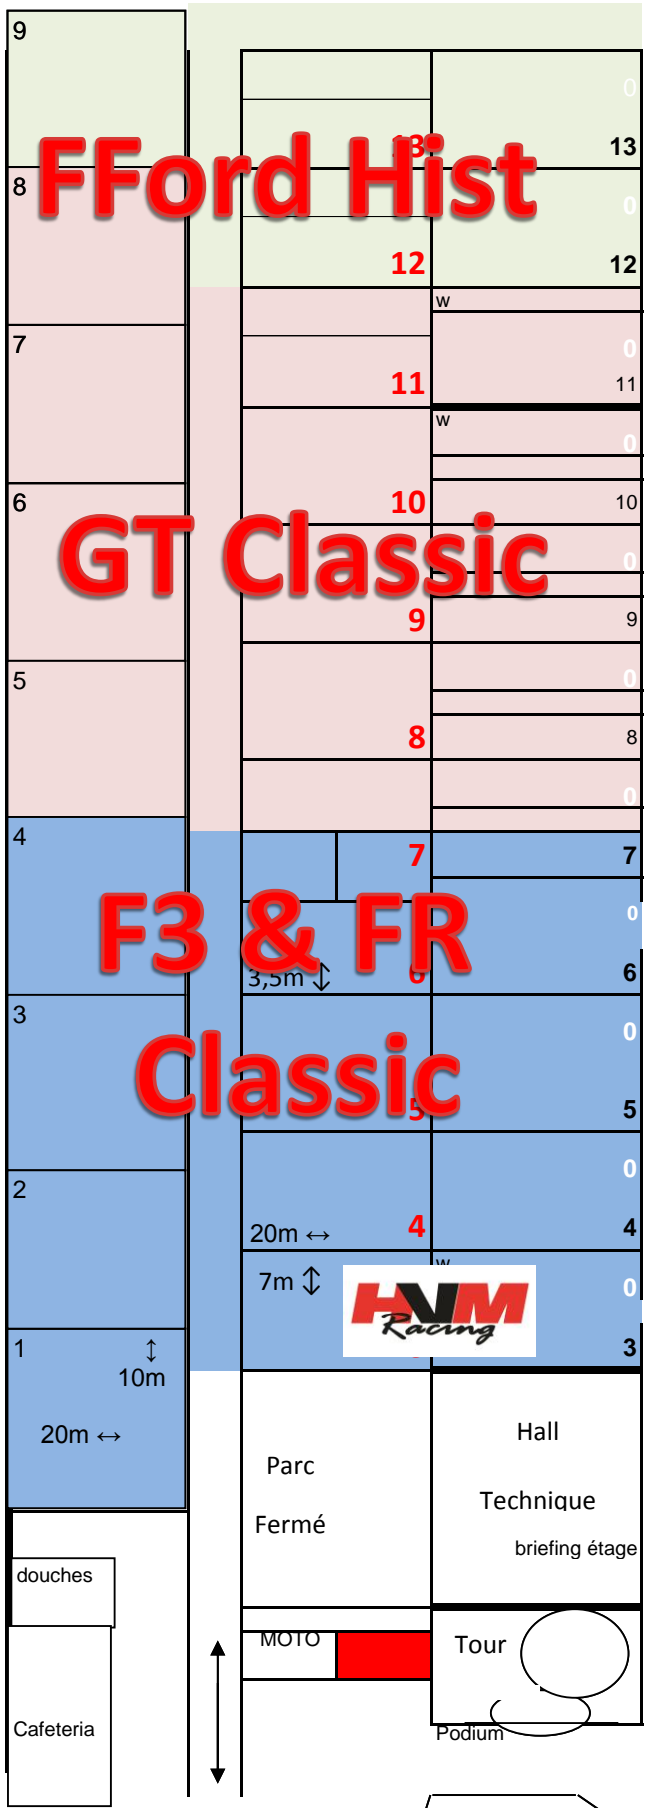

Parking

Ford Hist

GT Classic

F3 & FR Classic

↑
T
r
a
c
k

P
i
t
L
a
n
e

↑

longueur grille 188,50