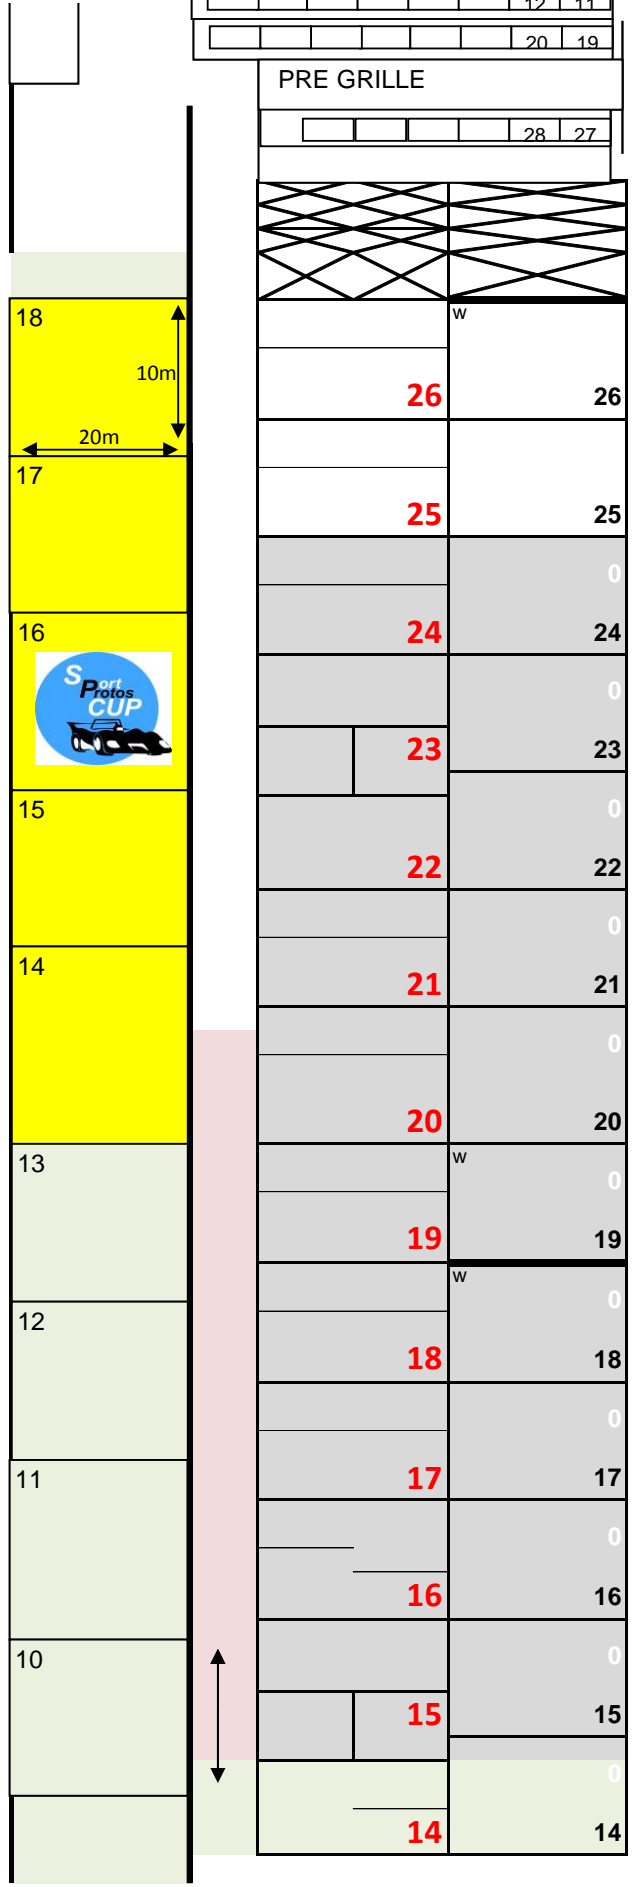

Parking

Ford Hist

GT Classic

F3 & FR Classic

↑
T
r
a
c
k

P
i
t
L
a
n
e

↑

longueur grille 188,50